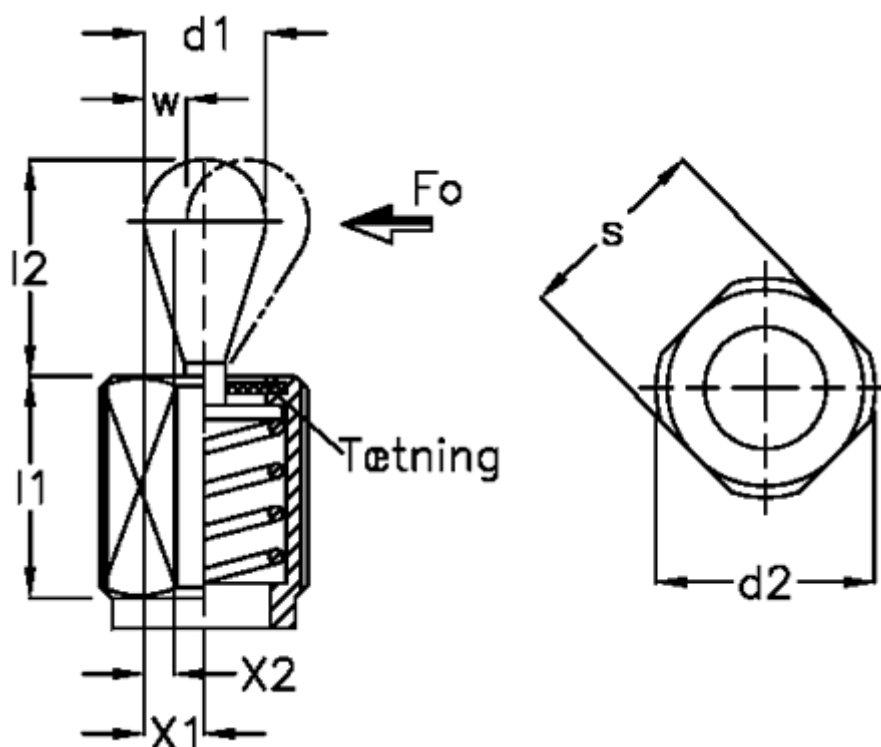

Varenummer: 20113043  
 Beskrivelse: E+G Vertikalt trykstykke  
 GN 713-5-20-19-SB

## Mål

a1 = 2.5	s = 3
a2 = 5.7	side kraft N ved l2 = 20
d1 = 5	Skruetrækker = GN 713.1-5,6
d2 = M12	W = 1.6
K = 1,5x45 grader	x1 = 1.7
l1 = 19.0	x2 = 1.3
l2 = 6.7	
l3 = 6	